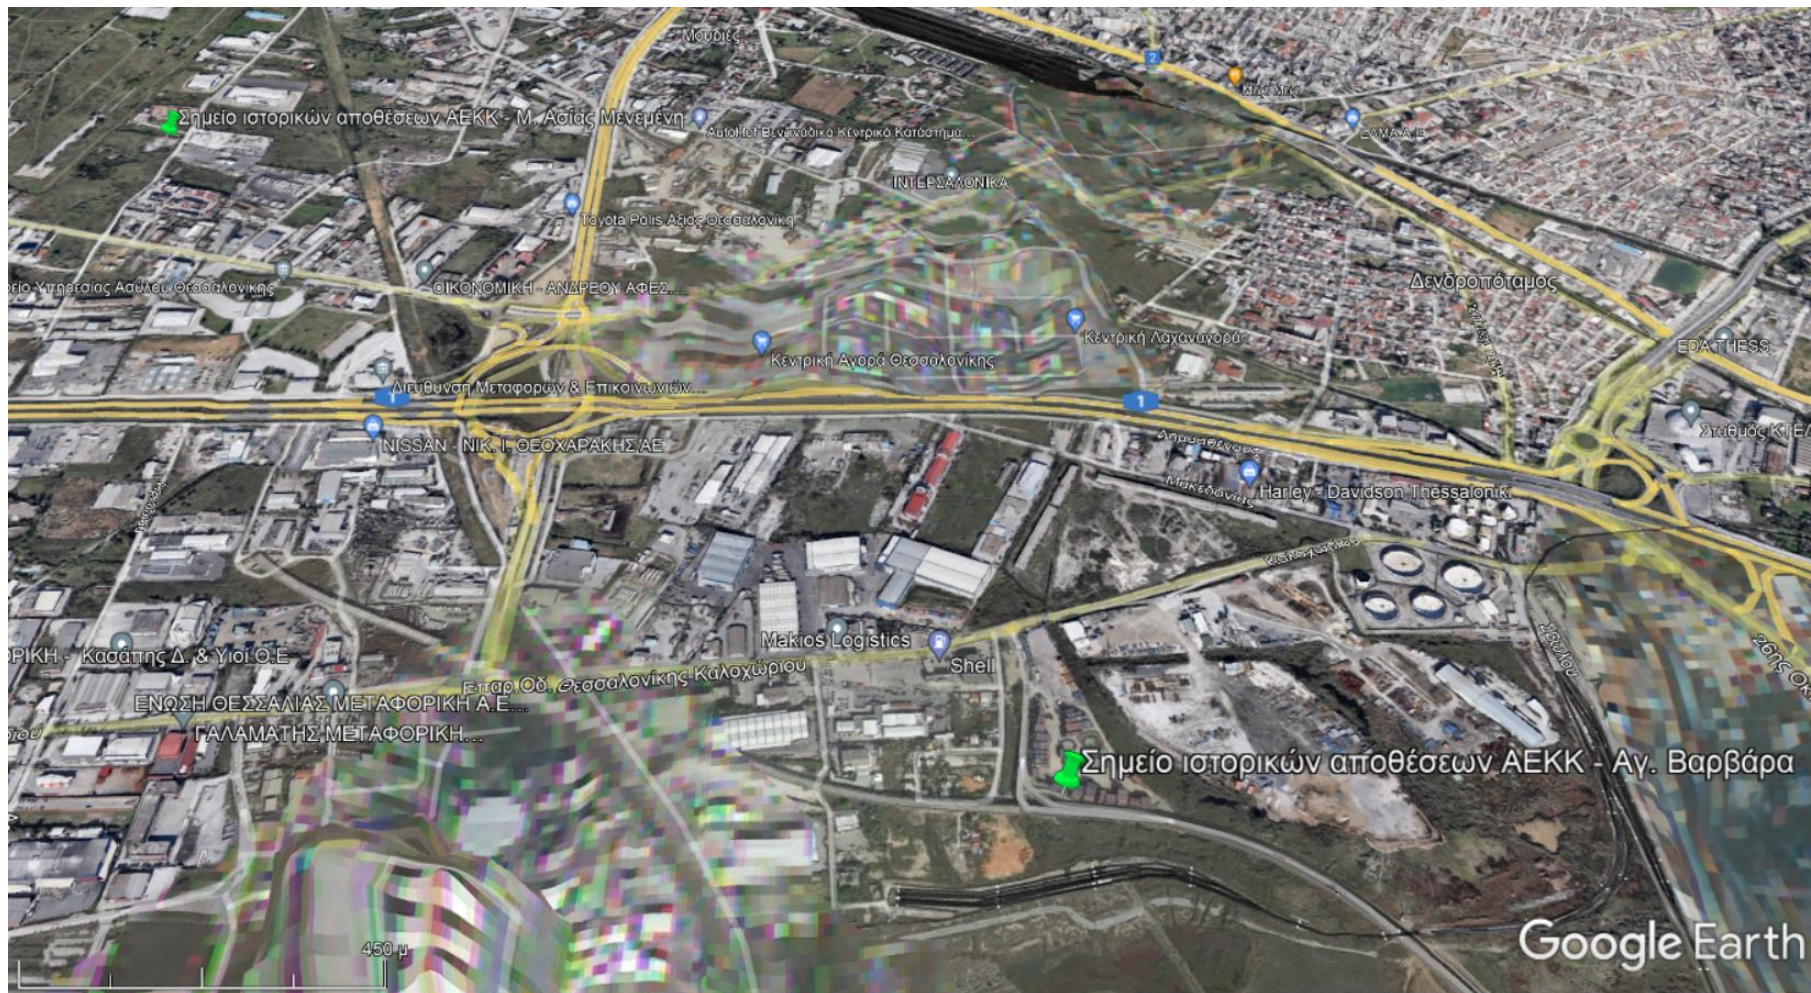

Χώροι υλοποίησης πιλοτικής δράσης καθαρισμού ιστορικών αποθέσεων
στον Δήμο Αμπελοκήπων - Μενεμένης

Περιοχή Αγία Βαρβάρα - Μενεμένη

Θέση με συντεταγμένες 40.648020 22.891672

Ενδεικτικές φωτογραφίες

Περιοχή Μικράς Ασίας - Μενεμένη

Θέση Μ. Ασίας και Πόντου με συντεταγμένες 40.662608 22.871921

Ενδεικτικές φωτογραφίες